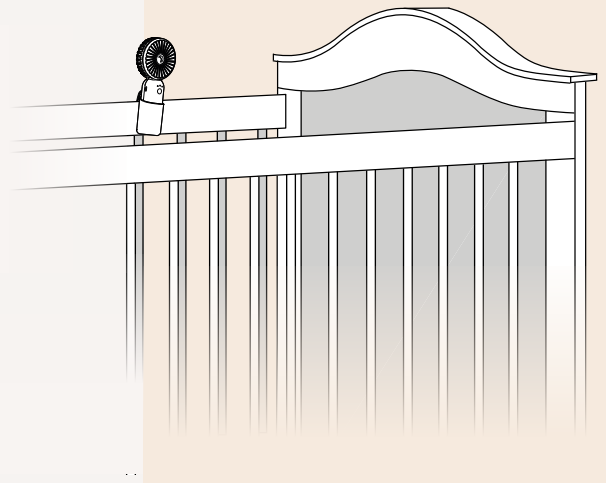

Stecke zum Aufladen das USB-C-Ladekabel in den Ladestecker und schließe es an eine Steckdose an. Während des Ladevorgangs leuchtet ein kleiner Bereich oberhalb des Ladeanschlusses rot auf. Der Akku ist vollständig aufgeladen, wenn diese Anzeige grün leuchtet.

Der Akku ist in 4 Stunden vollständig aufgeladen. Mit einem vollständig aufgeladenen Akku kann der Mini Ventilator ca. 36 Stunden in der Geschwindigkeitsstufe 1, 10,5 Stunden in der Geschwindigkeitsstufe 2 und 8 Stunden in der Geschwindigkeitsstufe 3 betrieben werden.

Bitte beachte

Während des Ladevorgangs leuchtet eine kleine LED rot auf. Wenn der Mini Ventilator vollständig aufgeladen ist, leuchtet sie grün.

BEFESTIGUNG

Mit dem mitgelieferten Case mit Klammer kann der Mini Ventilator z.B. am Rahmen der Wiege von Moonboon, am Rahmen eines Kinderwagens oder an einem Kinderbett befestigt werden. Vergewissere dich immer, dass der Mini Ventilator sicher im Case platziert ist und dass das Case vor dem Gebrauch fest angebracht ist.

Hänge das Case niemals direkt über den Kopf eines Kindes. Hänge das Case niemals verkehrt herum auf.

Bitte beachte

Der Mini Ventilator kann an der Wiege von Moonboon montiert werden, aber nicht an der Federwiege von Moonboon.