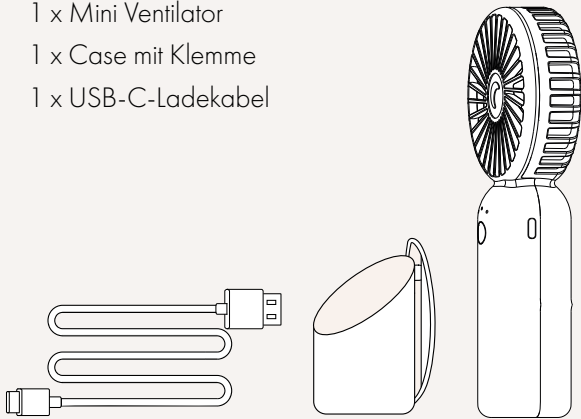

Please note

Make sure to check regularly that the Mini Fan meets all safety requirements.

DC 5V

800mA

ENTHALTEN IM PAKET

- 1 x Mini Ventilator
- 1 x Case mit Klemme
- 1 x USB-C-Ladekabel

WIE BENUTZT MAN DEN MINI VENTILATOR?

Der Mini Ventilator muss vor dem ersten Gebrauch mindestens zwei Stunden lang aufgeladen werden. Um den Mini Ventilator einzuschalten, drücke einfach einmal auf den Knopf in der Mitte des Ventilators. Dadurch wird der Ventilator mit der Geschwindigkeitsstufe 1 eingeschaltet. Drücke die Taste ein zweites Mal, um zur Geschwindigkeitsstufe 2 zu wechseln, und drücke sie ein weiteres Mal, um die Geschwindigkeitsstufe 3 zu erreichen. Drücke die Taste erneut um den Ventilator auszuschalten.

Stecke zum Aufladen das USB-C-Ladekabel in den Ladestecker und schließe es an eine Steckdose an. Während des Ladevorgangs leuchtet ein kleiner Bereich oberhalb des Ladeanschlusses rot auf. Der Akku ist vollständig aufgeladen, wenn diese Anzeige grün leuchtet.

Bitte beachte

Während des Ladevorgangs leuchtet eine kleine LED rot auf. Wenn der Mini Ventilator vollständig aufgeladen ist, leuchtet sie grün.

BEFESTIGUNG

Mit dem mitgelieferten Case mit Klammer kann der Mini Ventilator z.B. am Rahmen der Wiege von Moonboon, am Rahmen eines Kinderwagens oder an einem Kinderbett befestigt werden. Vergewissere dich immer, dass der Mini Ventilator sicher im Case platziert ist und dass das Case vor dem Gebrauch fest angebracht ist.