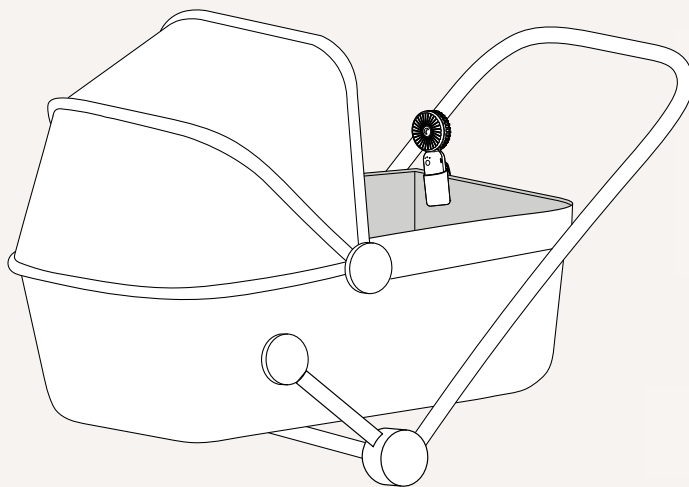

Stecke zum Aufladen das USB-C-Ladekabel in den Ladestecker und schließe es an eine Steckdose an. Während des Ladevorgangs leuchtet ein kleiner Bereich oberhalb des Ladeanschlusses rot auf. Der Akku ist vollständig aufgeladen, wenn diese Anzeige grün leuchtet.

Bitte beachte

Während des Ladevorgangs leuchtet eine kleine LED rot auf. Wenn der Mini Ventilator vollständig aufgeladen ist, leuchtet sie grün.

BEFESTIGUNG

Mit dem mitgelieferten Case mit Klammer kann der Mini Ventilator z.B. am Rahmen der Wiege von Moonboon, am Rahmen eines Kinderwagens oder an einem Kinderbett befestigt werden. Vergewissere dich immer, dass der Mini Ventilator sicher im Case platziert ist und dass das Case vor dem Gebrauch fest angebracht ist.

Hänge das Case niemals direkt über den Kopf eines Kindes. Hänge das Case niemals verkehrt herum auf.

Bitte beachte

Der Mini Ventilator kann an der Wiege von Moonboon montiert werden, aber nicht an der Federwiege von Moonboon.