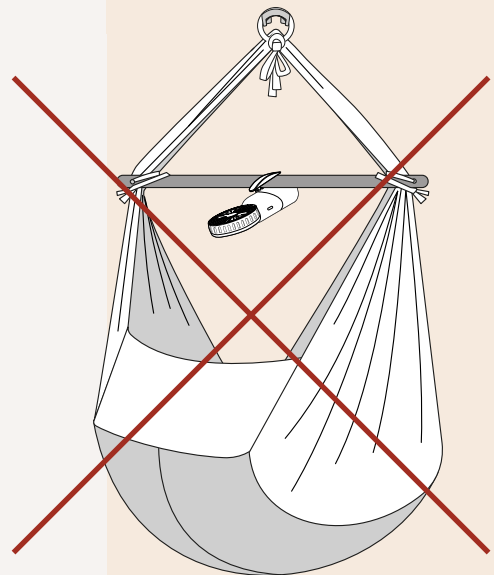

Bitte beachte

Während des Ladevorgangs leuchtet eine kleine LED rot auf. Wenn der Mini Ventilator vollständig aufgeladen ist, leuchtet sie grün.

BEFESTIGUNG

Mit dem mitgelieferten Case mit Klammer kann der Mini Ventilator z.B. am Rahmen der Wiege von Moonboon, am Rahmen eines Kinderwagens oder an einem Kinderbett befestigt werden. Vergewissere dich immer, dass der Mini Ventilator sicher im Case platziert ist und dass das Case vor dem Gebrauch fest angebracht ist.

Hänge das Case niemals direkt über den Kopf eines Kindes. Hänge das Case niemals verkehrt herum auf.

Bitte beachte

Der Mini Ventilator kann an der Wiege von Moonboon montiert werden, aber nicht an der Federwiege von Moonboon.