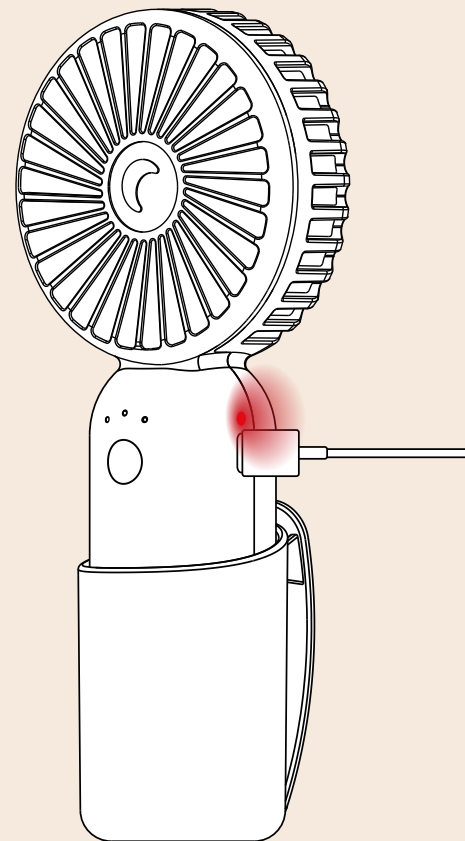

Bitte beachte

Während des Ladevorgangs leuchtet eine kleine LED rot auf. Wenn der Mini Ventilator vollständig aufgeladen ist, leuchtet sie grün.