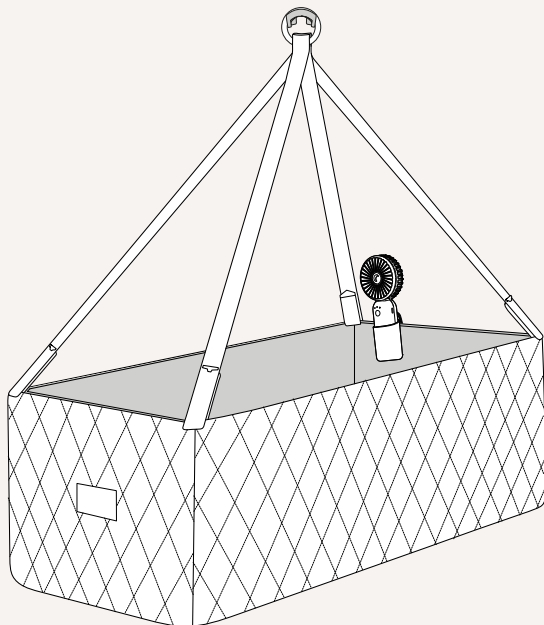

Stecke zum Aufladen das USB-C-Ladekabel in den Ladestecker und schließe es an eine Steckdose an. Während des Ladevorgangs leuchtet ein kleiner Bereich oberhalb des Ladeanschlusses rot auf. Der Akku ist vollständig aufgeladen, wenn diese Anzeige grün leuchtet.

Bitte beachte

Während des Ladevorgangs leuchtet eine kleine LED rot auf. Wenn der Mini Ventilator vollständig aufgeladen ist, leuchtet sie grün.

BEFESTIGUNG

Mit dem mitgelieferten Case mit Klammer kann der Mini Ventilator z.B. am Rahmen der Wiege von Moonboon, am Rahmen eines Kinderwagens oder an einem Kinderbett befestigt werden. Vergewissere dich immer, dass der Mini Ventilator sicher im Case platziert ist und dass das Case vor dem Gebrauch fest angebracht ist.

Hänge das Case niemals direkt über den Kopf eines Kindes. Hänge das Case niemals verkehrt herum auf.

Bitte beachte

Der Mini Ventilator kann an der Wiege von Moonboon montiert werden, aber nicht an der Federwiege von Moonboon.